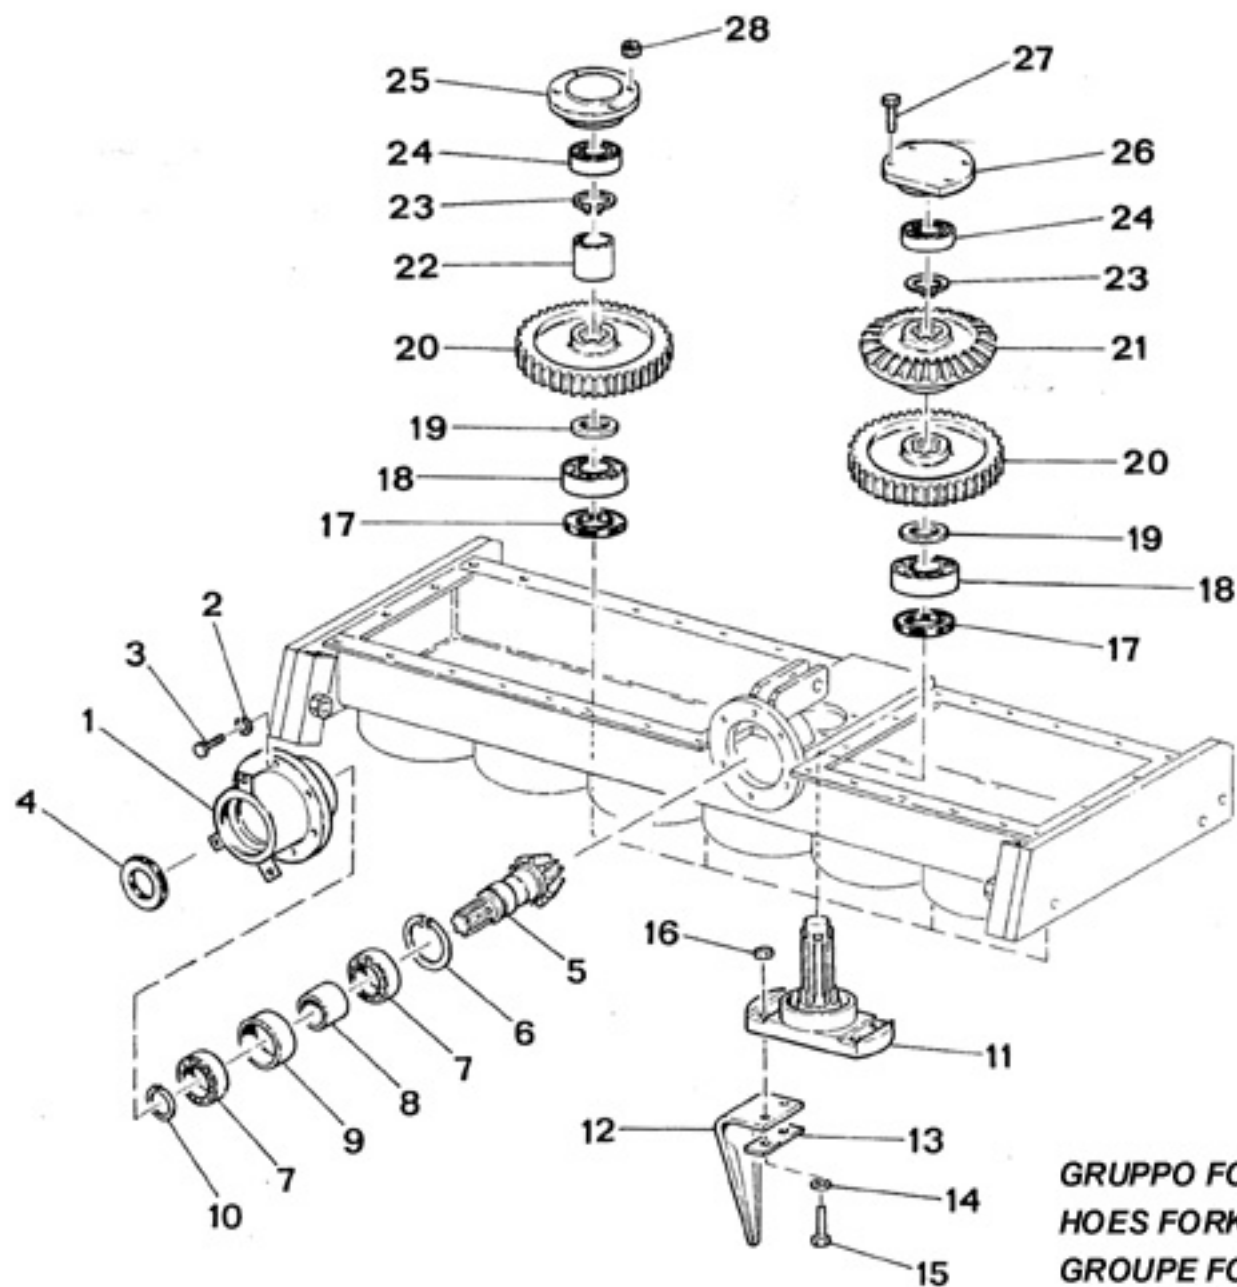

MTZ
100 - 120
135 - 150 - 170

R2

KIT RULLO A GABBIA
CAGE ROLLER KIT
KIT ROULEAU A CAGE
KAFIGWALZENKIT
KIT RODILLO A JAULA

MTZ 100 - 120 - 135

GRUPPO PALA E RULLO
SHOVEL AND ROLLER GROUP
GROUPE PELLE ET ROULEAU
SCHAUFEL UND WALZEN GRUPPE
GRUPO PALA Y RODILLO

MTZ 100 - 120 - 135 - 150 - 170

R2

MTZ 100 - 120

*GRUPPO FORCELLE PORTA ZAPPE
HOES FORK GROUP
GROUPE FOURCHES PORTE-HOUES
GRUPPE ZINKENHALTERGABELN
GRUPO HORQUILLAS PORTA-AZADAS*

GRUPPO VASCA
BIN ASSEMBLY
GROUPE CUVE
WANNENAGGREGAT
GRUPO RECIPIENTE

MTZ 100 - 120

GRUPPO VASCA
BIN ASSEMBLY
GROUPE CUVE
WANNENAGGREGAT
GRUPO RECIPIENTE

MTZ 135 - 150 - 170